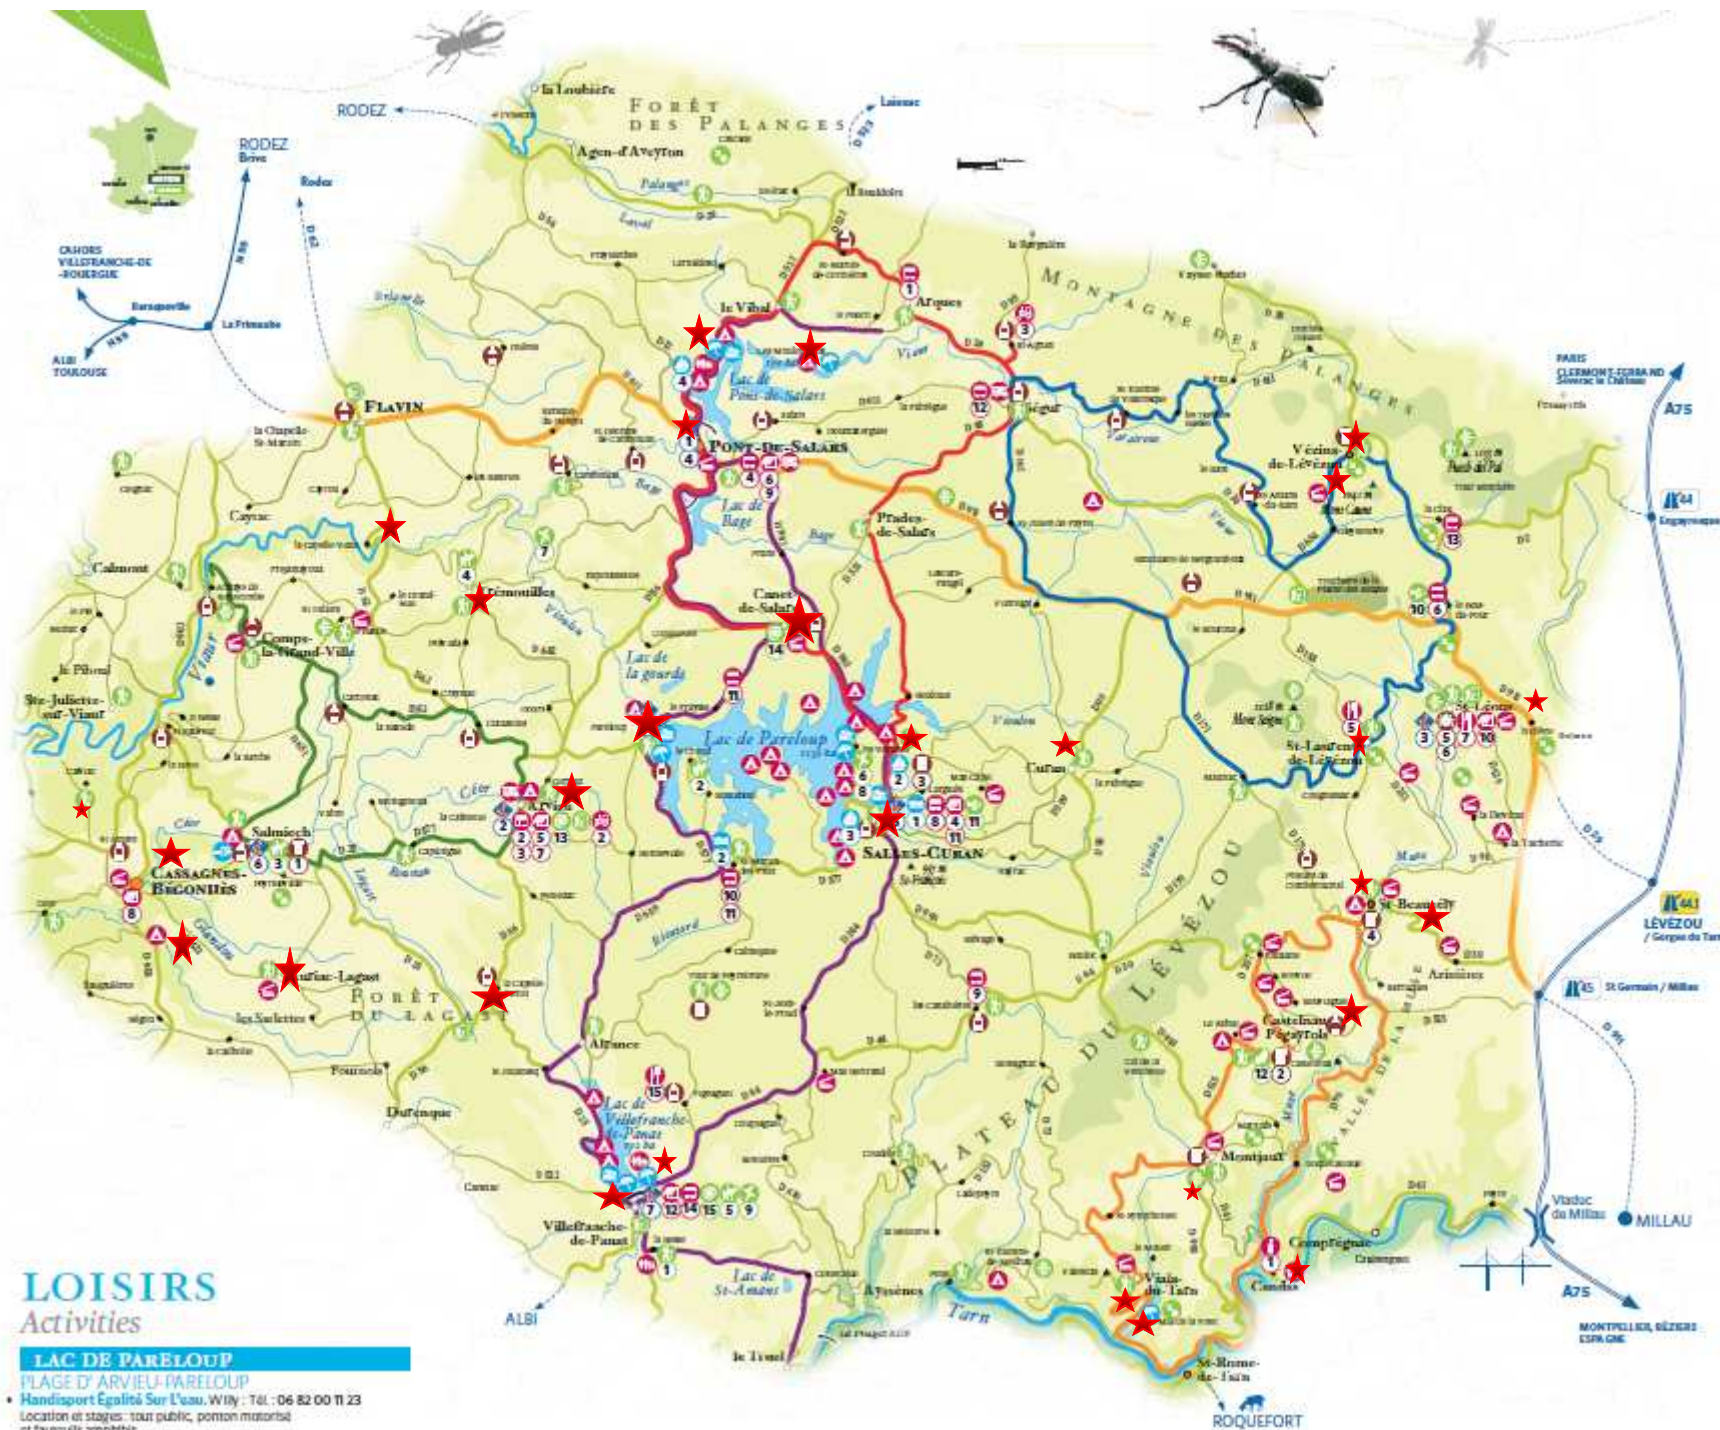

Aires de pique
nique ★

LOISIRS Activities

LAC DE PARELOUP PLAGE D'ARVIEU-PARELOUP

- Handisport Egalité Sur L'eau. Willy : Tél : 06 82 00 11 23
- Location et stages : tout public, pomme mûrier et faussais amphibi.